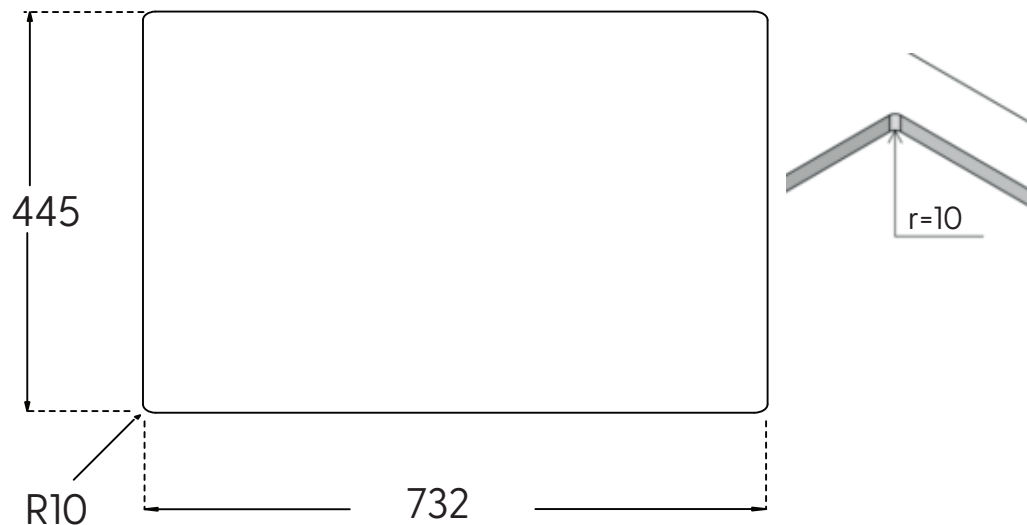

Jupiter 800 køkkenvask

Udskæringsmål

Varenr.: 12030S
VVS-nr.: 682480111

Min. skabsbredde: 800 mm

Der medfølger fikseringsclips til nedfældning.

LAVABO®

UDSKÆRINGSMÅL
AUSSPARURNG
CUTOUT

Nedfældning
Einbau
Normal installation

UDSKÆRINGSMÅL
AUSSPARURNG
CUTOUT

Underlimning
Unterbau
Undermount

OBS: Udskæringsmålene er vejledende, målene kan variere med +/- 0,5% og udskræringen bør derfor foretages med udgangspunkt i den leverede vask.