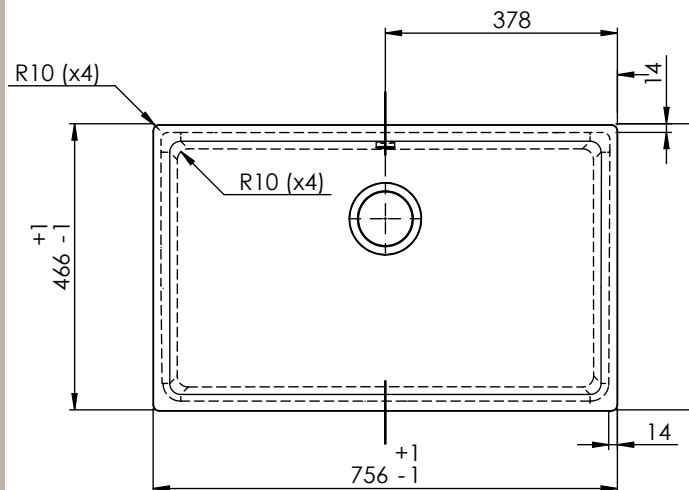

Jupiter 800 køkkenvask

Udskæringsmål

Varenr.: 12030S
VVS-nr.: 682480111

Min. skabsbredde: 800 mm

Der medfølger fikseringsclips til nedfældning.

LAVABO®

UDSKÆRINGSMÅL
AUSSPARURNG
CUTOUT

Nedfældning
Einbau
Normal installation

UDSKÆRINGSMÅL
AUSSPARURNG
CUTOUT

Underlimning
Unterbau
Undermount

OBS: Udskæringsmålene er vejledende, målene kan variere med +/- 0,5% og udskræringen bør derfor foretages med udgangspunkt i den leverede vask.