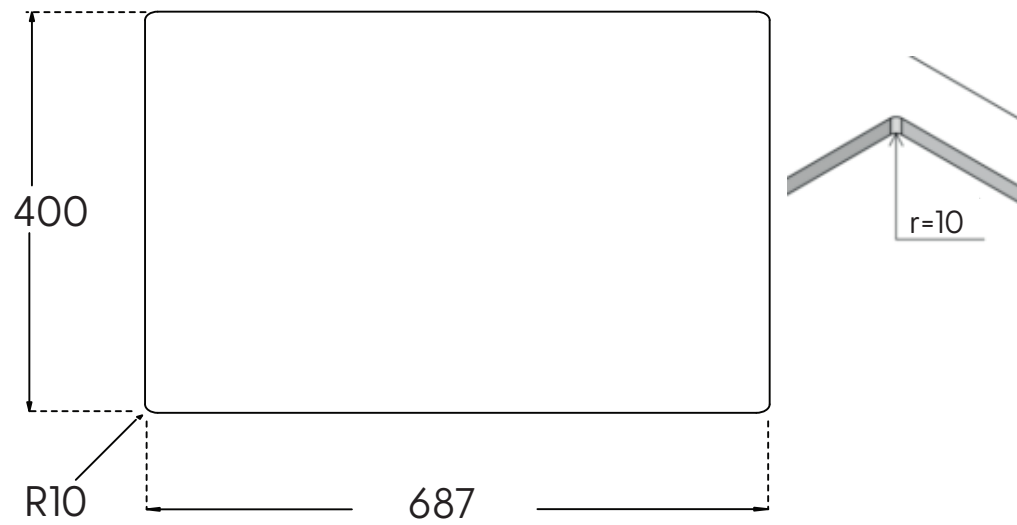

Jupiter 800 køkkenvask

Udskæringsmål

Varenr.: 12030S
VVS-nr.: 682480111

Min. skabsbredde: 800 mm

Der medfølger fikseringsclips til nedfældning.

LAVABO®

UDSKÆRINGSMÅL
AUSSPARURNG
CUTOUT

Nedfældning
Einbau
Normal installation

UDSKÆRINGSMÅL
AUSSPARURNG
CUTOUT

Underlimning
Unterbau
Undermount

OBS: Udskæringsmålene er vejledende, målene kan variere med +/- 0,5% og udskræringen bør derfor foretages med udgangspunkt i den leverede vask.